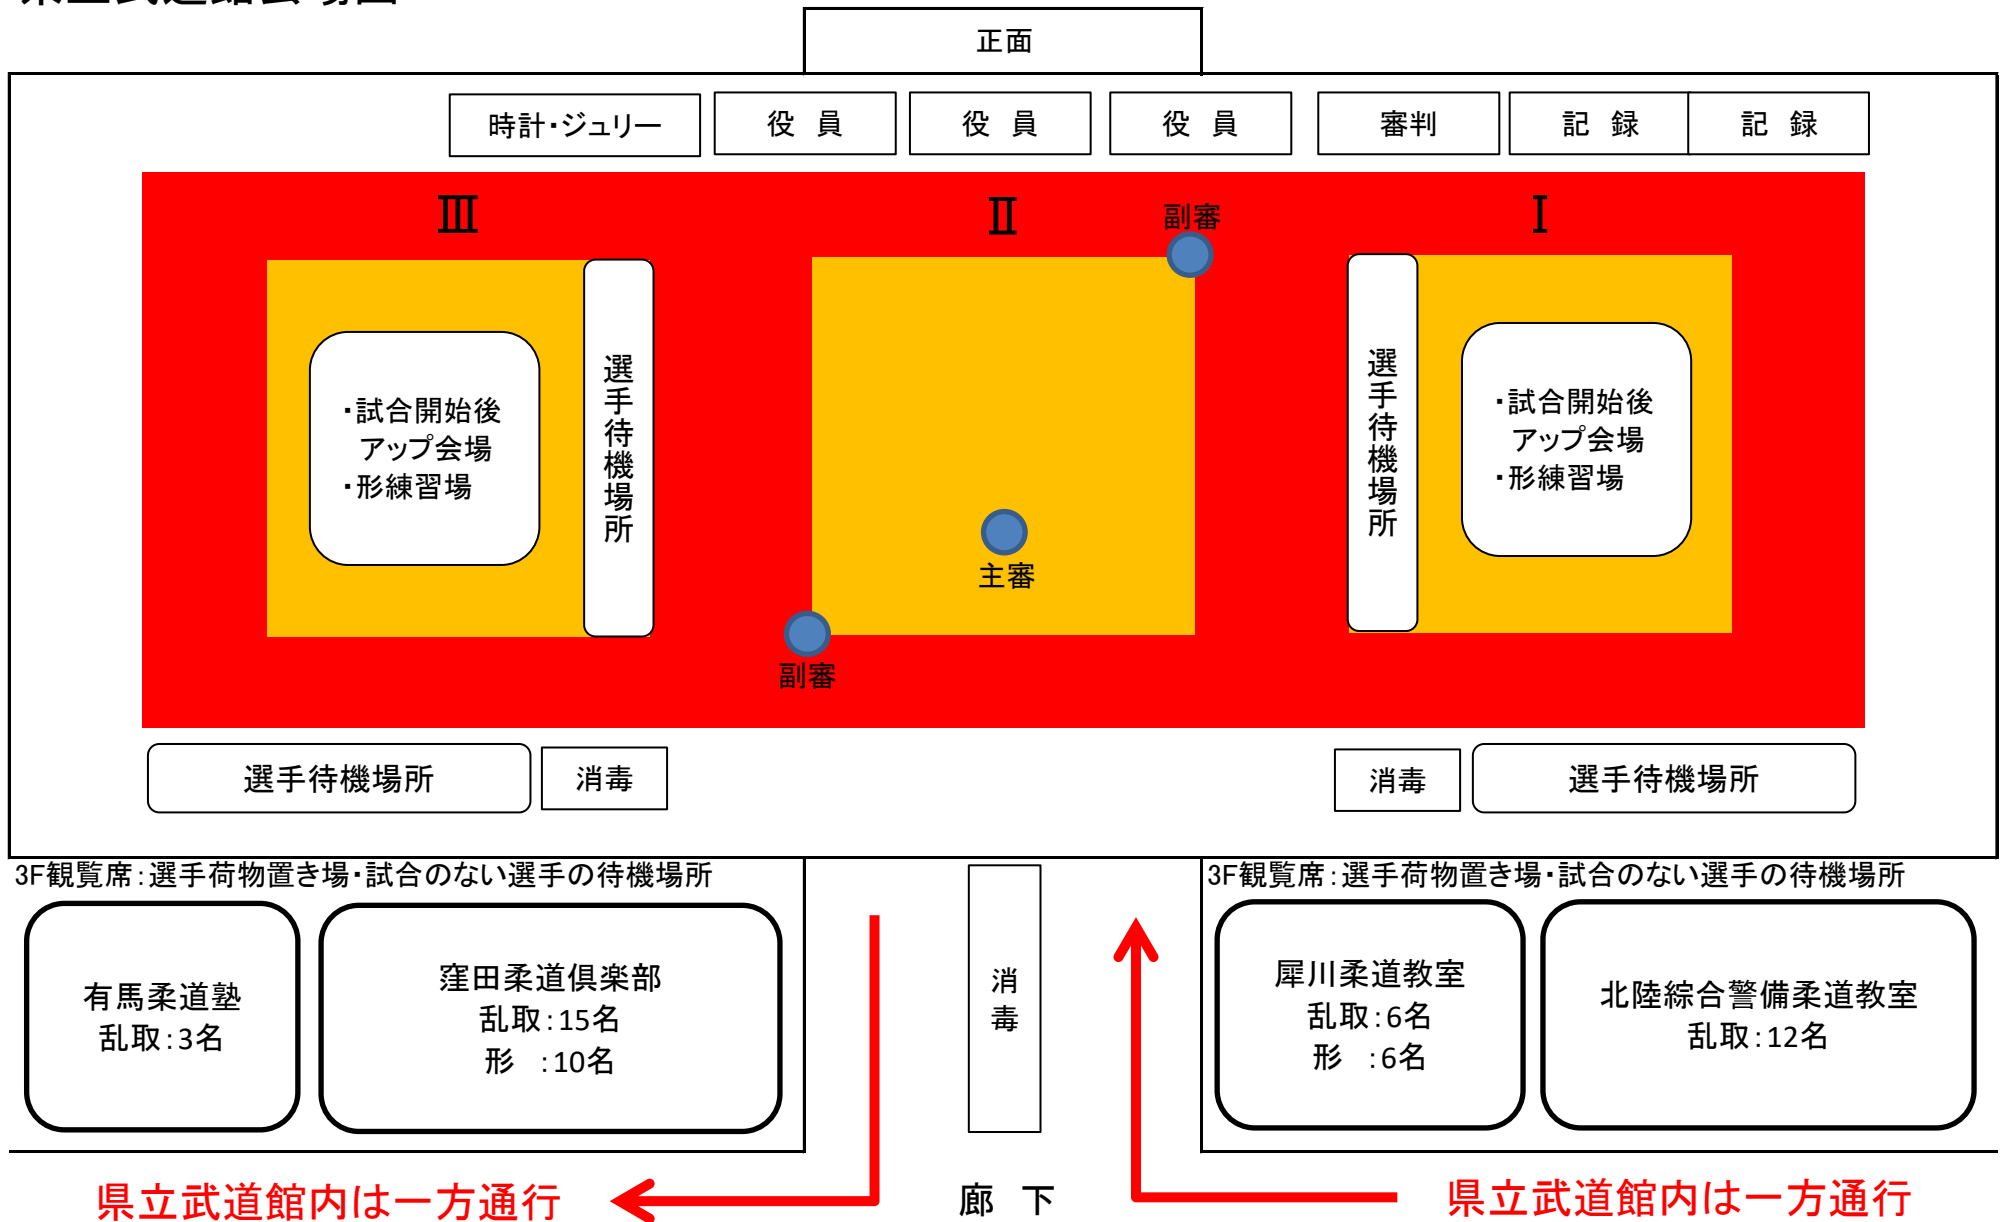

県立武道館会場図

【観覧席の利用についてのお願い】

- ・観覧席の指定は便宜上区画しましたが、その範囲内でないと座ってはいけないという意味ではなく、ソーシャルディスタンスを保ちつつ、譲り合っの観覧のご協力をお願いします。
- ・大声を出しての応援はお控えいただき、拍手などで選手を応援頂きますようお願いいたします。